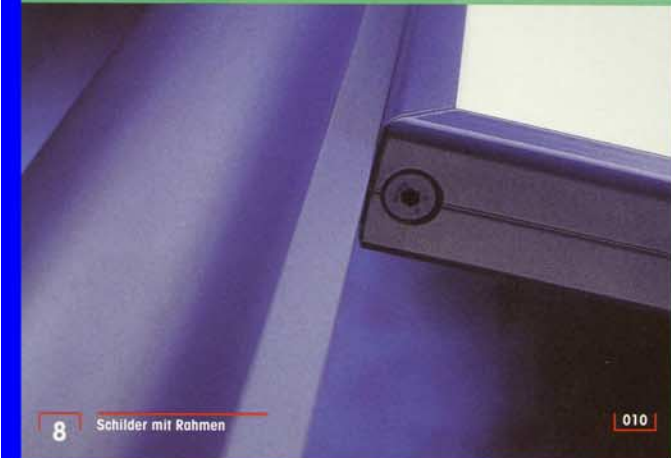

010

- Rundrohr ø 55 mm RAL lackiert
- Kombi-Wechselrahmen 15/33 für beidseitige Beschilderung
- Beleuchtungseinheit
- Beschilderung: Aluminium EV-1 silber matt

Der Europäer

- Achteck-Rohr ø 95 mm, EV-1 silber eloxiert
- 90° Eckverbindung
- Beleuchtungseinheit
- Kombi-Wechselrahmen 15/33 silber eloxiert
- Beschilderung: Aluminium EV-1 silber matt