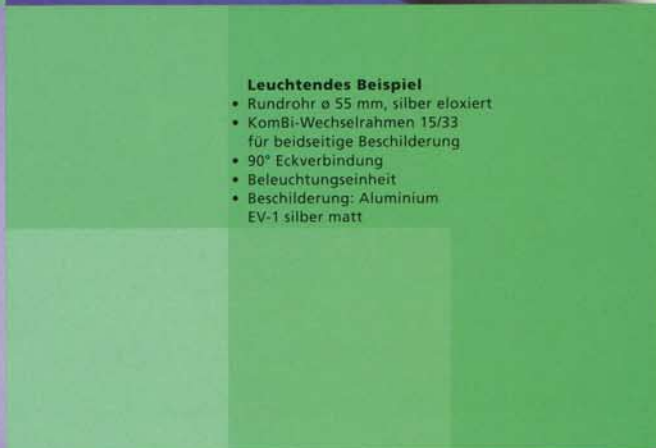

011

009

K-TEC
Medizintechnik

Hauptgebäude
Robert-Bosch-Str. 22

012

Hajo-Borchert-Klinik
◀ Haupteingang
Patientenanmeldung
◀ Herzchirurgische Klinik

Leuchtendes Beispiel

- Rundrohr ø 55 mm, silber eloxiert
- Kombi-Wechselrahmen 15/33 für beidseitige Beschilderung
- 90° Eckverbindung
- Beleuchtungseinheit
- Beschilderung: Aluminium EV-1 silber matt

010

- Rundrohr ø 55 mm RAL lackiert
- Kombi-Wechselrahmen 15/33 für beidseitige Beschilderung
- Beleuchtungseinheit
- Beschilderung: Aluminium EV-1 silber matt

Der Europäer

- Achteck-Rohr ø 95 mm, EV-1 silber eloxiert
- 90° Eckverbindung
- Beleuchtungseinheit
- Kombi-Wechselrahmen 15/33 silber eloxiert
- Beschilderung: Aluminium EV-1 silber matt