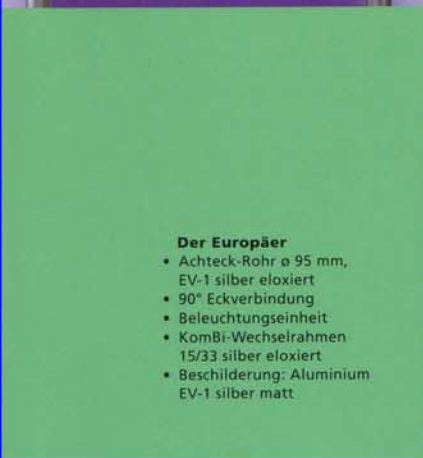

010

- Rundrohr ø 55 mm RAL lackiert
- Kombi-Wechselrahmen 15/33 für beidseitige Beschilderung
- Beleuchtungseinheit
- Beschilderung: Aluminium EV-1 silber matt

Der Europäer

- Achteck-Rohr ø 95 mm, EV-1 silber eloxiert
- 90° Eckverbindung
- Beleuchtungseinheit
- Kombi-Wechselrahmen 15/33 silber eloxiert
- Beschilderung: Aluminium EV-1 silber matt