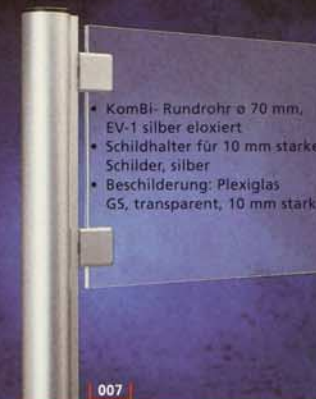

- Kombi-Rundrohr ø 70 mm, EV-1 silber eloxiert
- Schildhalter für 10 mm starke Schilder, silber
- Beschilderung: Plexiglas GS, transparent, 10 mm stark

007